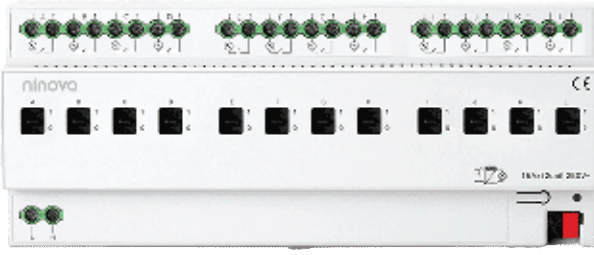

Ninova Duman Sensörü
AEZDS-20

Ninova Gaz Sensörü
AEZGS-20

Ninova Su Baskın Sensörü
AEZSB-20

Ninova Su ve Gaz Vanası
Gaz : AEWGV-20
Su : AEWSV-20

Ninova NVR Kayıt ve İzleme Cihazı
AEZNR-01

Ninova Aydınlatma Anahtarları

1 Gang
AEZ1A-01

2 Gang
AEZ2A-01

3 Gang
AEZ3A-01

Evinizin aydınlatma kontrollerini Ninova Aydınlatma Anahtarları ile zaman ve mekan fark etmeden istediğiniz şekilde kontrol etmenizi sağlar. Senaryolara dahil edilebilen anahtarlarımız sayesinde eviniz veya iş yerinizde sizin belirleyeceğiniz koşullar ve değişken durumlar ile aydınlatmalarınız otomatize edebilirsiniz.

Ninova Perde Kontrol Anahtarı
AEZPA-20

Perde anahtarı ürünümüz ile perde motoru takılmış bütün perde ürünlerini hem (fiziksel hem de uygulama üzerinden kontrol edebilir ve yönetebilirsiniz. Ayrıca senaryolar ile uyumlu çalışan yapısı sayesinde otomasyon işlemlerinde kullanabilirsiniz.