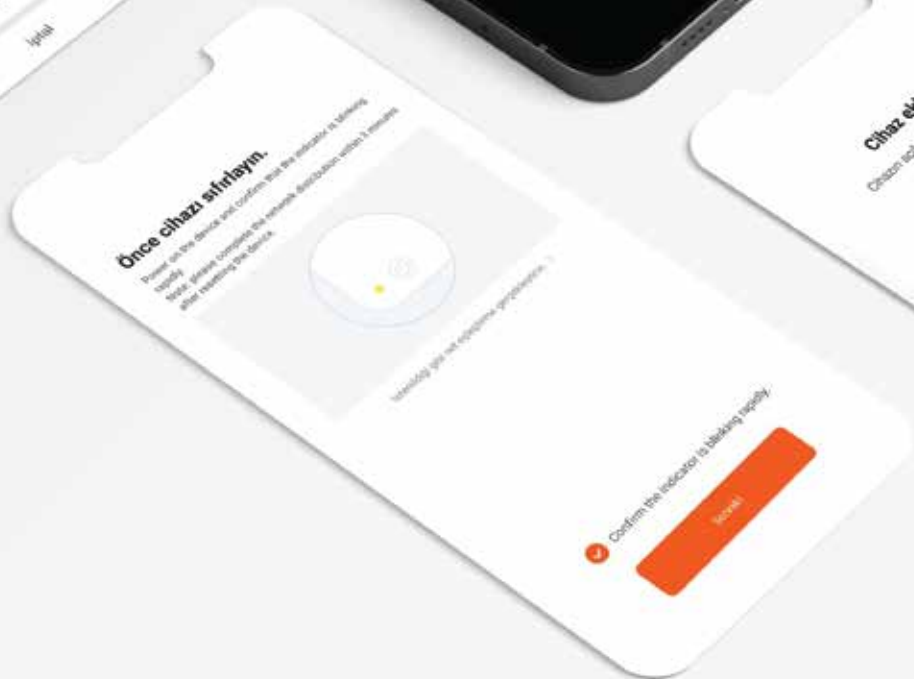

ninova
SmartLife

“Akıllı Yaşam Çözümleri”

GELECEĞİN YAŞAM ALANLARINI YÖNETMEK İÇİN ÇALIŞIYORUZ

www.ninova.com

Ninova Akıllı Ev Paneli

Ninova Akıllı Ev Paneli evlerinizi kontrol etmeniz için özel olarak geliştirilmiştir. Evinizde yer alan aydınlatma, iklimlendirme, elektrik, güvenlik ve konfor sistemlerini kontrol etmeniz sağlar.

Ayrıca Ninova Smartlife uygulaması üzerinden oluşturacağınız Eve giriş-çıkış, uyku, sinema, çalışma ve diğer senaryoları kontrol etmenize de olanak sağlar.

Ninova Kablolu Zigbee Gateway AEZGW-01

Ninova Kablolu Zigbee Gateway ile evinizde bulunan bütün akıllı cihazları yönetebilir ve nerede olursanız olun cihazlarınıza internet üzerinden erişerek onları kontrol edebilirsiniz.

Cihazlarınızdan gelen uyarı ve bildirimler sayesinde cihazlarınıza erişerek evinizi kontrol edebilir, yönetebilir veya durumlarını değiştirebilirsiniz.

Ninova PIR Hareket Sensörü
AEZPR-01

Ninova Kapı ve Pencere Sensörü
AEZKP-01